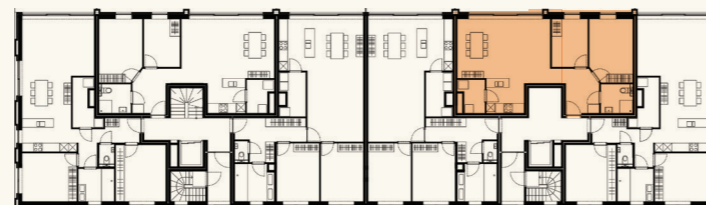

APP. E - NIV. 0

Kamers:	2
Oppervlakte:	85.8 m ²
Terras:	27.8 m ²
Tuin:	46.45 m ²

Verdiepingsplan gelijkvloers

Oostgevel

Westgevel

Noordgevel

Zuidgevel